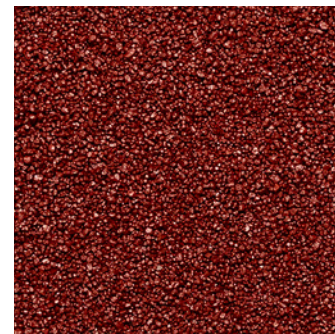

# QUARZO COLORATO CERAMIZZATO

Sabbia di quarzo colorato disponibile in varie tonalità, con doppia ceramizzazione che garantisce una tenuta perfetta della tinta.

Ogni colore è disponibile in varie granulometrie, consentendo una personalizzazione ulteriore in base alle esigenze specifiche del progetto.

# QUARZO MONO COLORE

GRANULOMETRIE 0,3-0,9

BIANCO NATURALE

GRIGIO LUCE

LIGHT AGATE GREY

GRIGIO VAIO

GRIGIO BARDIGLIO

NERO NATURALE

CREAMY WHITE

AVORIO CHIARO

DORSET CREAM

AVORIO

BEIGE

BROWN BRONZE

LIGHT SALMON

GIALLO SABBIA

GOLDEN CLAY

ROSEWOOD RED

GLOWING RED

ROSSO OSSIDO

GIALLO CALDO

ARANCIO PASTELLO

VERMILION

ARANCIO PROFONDO